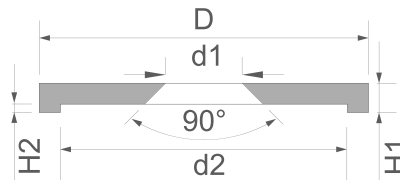

Metallscheiben mit Rand und Senkbohrung M3, Innendurchmesser 21 mm, als Gegenstück zu Magneten, keine Magnete!

Artikel-ID	MSD-21
EAN	7640155434638
Durchmesser D	23,5 mm
Durchmesser d2	21 mm
Höhe H1	2,5 mm
Höhe H2	1 mm
Bohrung d1	3,5 mm
Werkstoff	Baustahl ST37
Beschichtung	Verzinkt (Zn)
Made in	Deutschland
Form	Scheibe
Gewicht	5,5000 g